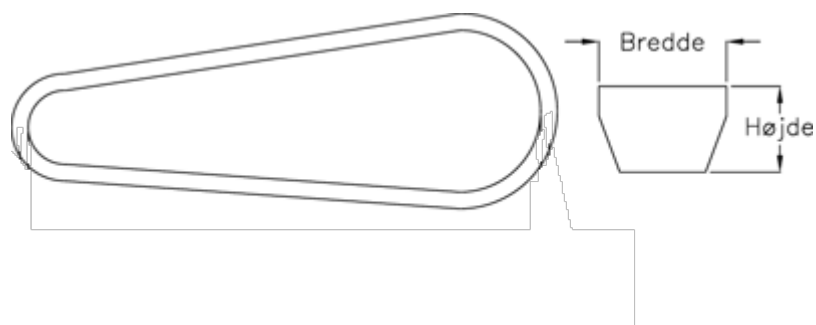

Varenummer: 601962561285  
Beskrivelse: Gates kilerem SPA 1285 Ld 1285  
DELTA NARROW

## Mål

---

Bredde	= 13
Højde	= 10
Middellængde	= 1285